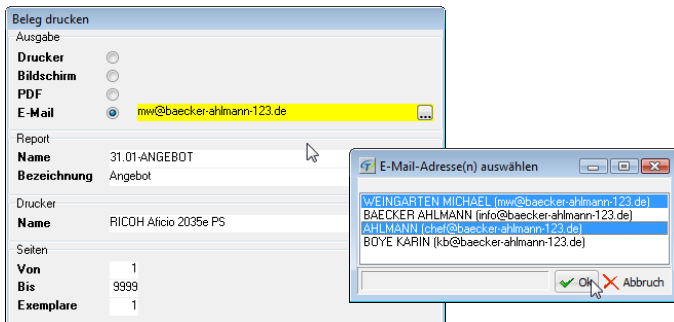

PDF-Versand per E-Mail – schnell und zuverlässig

Sie wählen im Druckdialog die Option **E-Mail** und die **gewünschte E-Mail-Adresse** oder geben eine Adresse von Hand ein. Schon haben Sie eine versandfertige E-Mail-Nachricht mit der PDF im Anhang.

Übrigens: PDF-Dokumente aus TAIFUN® benötigen nur wenig Speicherplatz. Der Empfänger wird es Ihnen danken.

Neu: Das Modul TAIFUN® Preisspiegel für den optimalen Einkauf

Ob es sich um Preisanfragen beim **Materialeinkauf** oder umfangreiche **Leistungsverzeichnisse** handelt – mit TAIFUN® Preisspiegel ist der **beste Preis** schnell ermittelt. Übersichtlich werden Ihnen zu jeder Position die Preise der Bieter und die zugehörigen Artikel angezeigt. Der günstigste Preis wird gekennzeichnet. Einheitspreis, Gesamtpreis, niedrigster Preis, Durchschnittspreis, prozentuale Abweichung – was darf es denn sein?

Position	Katalog	Artikelnummer	Beschreibung	Menge	Einheit	MEIER SHK E-Preis	MUELLER SHK E-Preis	SCHULZE HAUST. E-Preis
1.001	MEIER SHK	K126060	Flachheizkörper Kermi Profil Kompakt Typ 12 600x 600mm lackiert	3,00	ST	128,50	129,45	132,97
1.002	MUELLER SHK	K126070	Flachheizkörper Kermi Profil Kompakt Typ 12 600x 700mm lackiert	2,00	ST	105,89	102,13	104,30
1.003	MUELLER SHK	K1290100	Flachheizkörper Kermi Profil Kompakt Typ 12 900x1000mm lackiert	2,00	ST	191,34	169,17	171,26
1.004	SCHULZE HAUS	K1260120	Flachheizkörper Kermi Profil Kompakt Typ 12 600x1200mm lackiert	3,00	ST	169,80	172,90	166,12
Gesamt						595,53	573,65	574,65

Preisspiegel auf Artikelbasis – optimal für den Materialeinkauf.

Ausgepreiste Leistungsverzeichnisse werden leichter vergleichbar und der Einkauf von Material wird vereinfacht. Besonders praktisch: Für den Preisvergleich beim Materialeinkauf werden **gleiche Artikel aus allen Positionen** zusammengefasst. So haben Sie auch die Gesamtmenge im Blick.

Position	Beschreibung	Menge	Einheit	SCHMITZ G-Preis	HUBER G-Preis	KLEIN G-Preis
0104009	NYM Gr. 1 x 6 mm² mit grün-gelber Ademisolierung	10,00	lfdm	6,90	6,10	6,30
0104010	NYM Gr. 1 x 16 mm² mit grün-gelber Ademisolierung	170,00	lfdm	214,20	219,30	217,60
0104011	Erdung diverser Metallbauteile, wie Geländer, Bodeneinläufe, Leuchtenmasten, der Erdungsanschluß ist über Klemm- oder Schweißverbindung zu erstellen, liefern, montieren und anschließen	6,00	Stk	474,00	529,20	570,00
Gesamt Hauptpotentialausgleich				4.098,80	4.194,60	4.233,90

Das schafft Transparenz – Preisspiegel für ein Leistungsverzeichnis.

... **einfach ermitteln, anbieten, bestellen**
Ihre Preisauswahl wird automatisch in Ihr Angebot oder Ihren Auftrag übernommen. Die Bestellinformationen aller ausgewählten Artikel werden hinterlegt. So können Sie später bequem per Fax oder per E-Mail (UGL, GAEB) bestellen.

TAIFUN® Preisspiegel ist als kostenpflichtiges Zusatzmodul zu TAIFUN® 2009 erhältlich.

TAIFUN Software AG

Gutenbergstr. 11
30966 Hemmingen

Innovative Ideen verändern die Welt.

Telefon +49-(0)-511-94388-0
Telefax +49-(0)-511-94388-10