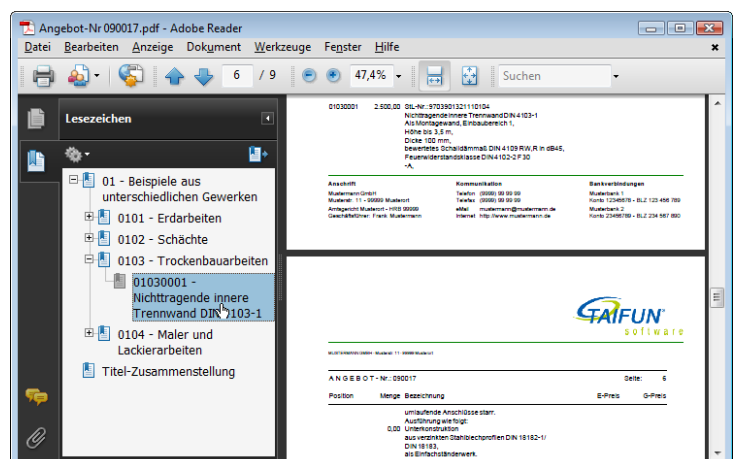

PDF direkt aus TAIFUN®

Einfacher geht's nicht: Sie wählen im Druckdialog die Option **PDF** und entscheiden, wo und unter welchem Namen das Dokument gespeichert werden soll. Schon haben Sie eine **sauber gegliederte PDF** und können die Funktionen des **kostenlosen Adobe® Reader®** nutzen – zum Beispiel Lesezeichen und Suchfunktionen.

Beim Drucken von **Formularen und Listen** bestimmen Sie selbst, welche Lesezeichen das Dokument bekommen soll.

Mit **Briefpapier** werden Ihre PDF-Dokumente zur Visitenkarte des Unternehmens.