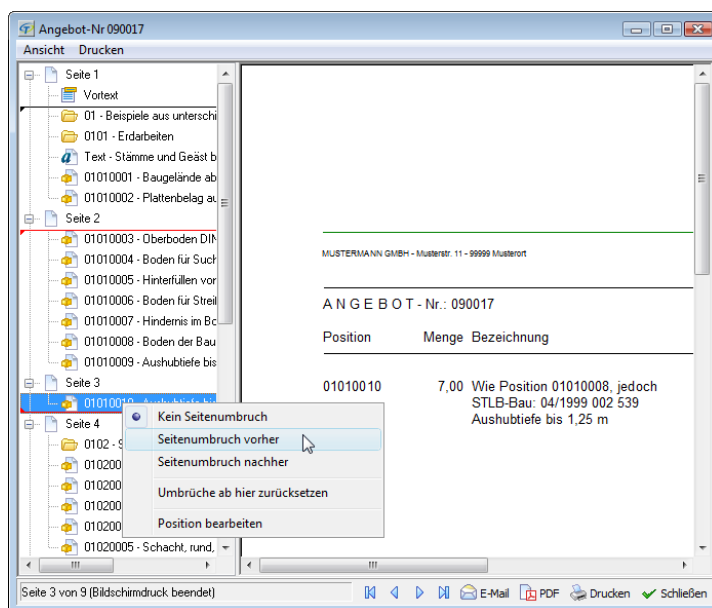

TAIFUN® 2009

mit PDF-Export und dem Modul Preisspiegel

Mit TAIFUN® 2009 macht Drucken richtig Spaß! Die **Druckvorschau** am Bildschirm bietet Ihnen nun zusätzlich eine **Gliederungsansicht** und damit mehr Überblick. Die Belegbearbeitung wird noch komfortabler, denn bei Einkaufs- und Verkaufsbelegen können Sie direkt in der Gliederungsansicht festlegen, wo eine neue Seite beginnen soll. Außerdem können Sie Druckausgaben im TAIFUN® nun auch als **PDF-Datei** erstellen und **per E-Mail** versenden. Bei Belegen sogar mit Lesezeichen für Lose, Titel und Positionen.

Neu ist auch das kostenpflichtige Modul **TAIFUN® Preisspiegel** für den optimalen Einkauf. Damit vergleichen Sie Preise auf Positionsebene und ermitteln sofort den **günstigsten Bieter**. So sind ausgepreiste Leistungsverzeichnisse leichter vergleichbar, und der Materialeinkauf wird vereinfacht. Ihre Preisauswahl übernehmen Sie einfach in den TAIFUN®-Beleg. Soviel Komfort und Übersicht zahlen sich aus!

Mehr Komfort bei der Belegbearbeitung

Bei Einkaufs- und Verkaufsbelegen können Sie **Seitenumbrüche** nun direkt in der Gliederungsansicht setzen und sofort sehen, wie sich die Änderungen auswirken. Zur Unterscheidung von den Standardumbrüchen werden manuelle Umbrüche rot angezeigt.