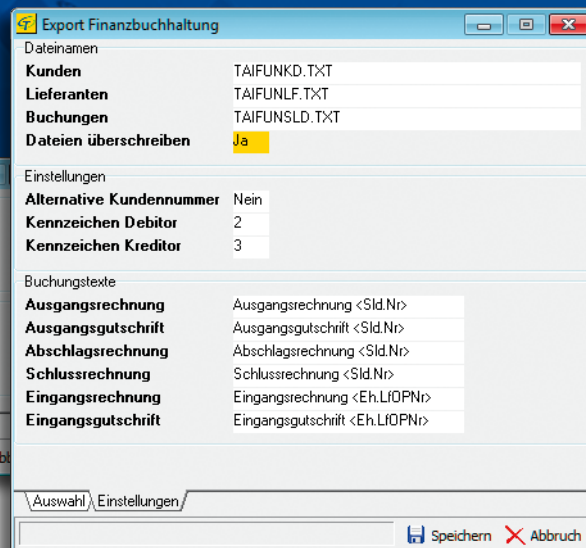

Einstellungen für die Übergabe

TAIFUN Software AG

Joachimstraße 2
30159 Hannover

Telefon +49 (0)5 11-94388-0
Telefax +49 (0)5 11-94388-10

www.taifun-software.de

E-Mail: info@taifun-software.de

Innovative Ideen verändern die Welt.

Nutzen Sie unseren Support- und Update-Service.